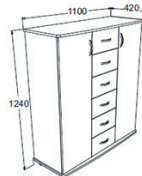

Габариты:

Высота: - 1000 мм;
Длина - 1026 мм;
Ширина - 540 мм.

Описание:

Материал - ЛДСП
Фасад - МДФ.
Комод с 4-мя ящиками

Комод/600 с приставкой

Габариты:

Комод:
Высота - 836 мм
Длина - 606 мм
Ширина - 445 мм
Приставка:
Высота - 982 мм
Длина - 252 мм
Ширина - 300 мм
(левая или правая)

Описание:
 Материал - ЛДСП
 Фасад - МДФ

Комод многофункциональный

Габариты:

Высота - 1240 мм;
Длина - 1100 мм;
Ширина - 420 мм.

Описание:

Материал - ЛДСП
Фасад - ЛДСП с рамоч-
ным профилем МДФ

Комод многофункциональный

Габариты:

Высота - 1240 мм
Длина - 1100 мм
Ширина - 420 мм

Описание:

Материал - ЛДСП

Пенал многофункциональный

Габариты:

Высота - 1240 мм
Длина - 392 мм
Ширина - 420 мм

Описание: