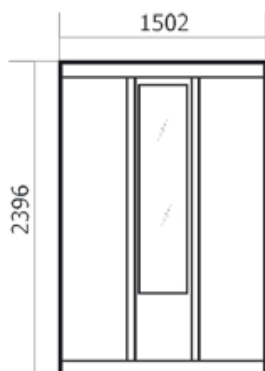

Высота - 2100 мм
Длина - 1000 мм;
Ширина - 370 мм

Описание:

Материал - ЛДСП
Фасад - ЛДСП.

Данная прихожая доступна в двух цветовых вариантах, зеркало, отдел с полкой и штангой, отдел для обуви с распашной дверью.

Шкаф «Мираж»

Габариты:

Высота - 2396 мм
Длина - 1502 мм
Ширина - 720 мм.

Описание:

Шкаф-купе 3-х дверный для
одежды и белья Мираж
Материал и фасад ЛДСП

Шкаф «4х дверный с 2мя ящиками»

Габариты:

Высота - 2226 мм
Длина - 1880 мм
Глубина - 630 мм.