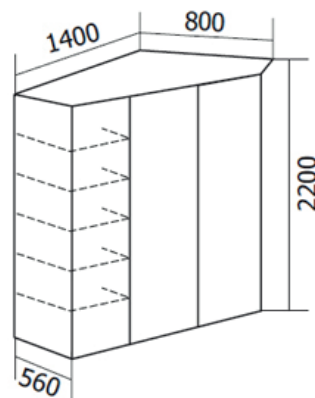

Шкаф «Мираж 3»

Габариты:
Высота - 2200 мм
Длина - 1300 мм
Ширина - 600 мм.

Описание:
Шкаф-купе 2-х дверный Мираж-3
Материал и фасад ЛДСП

Шкаф купе-угловой «Мираж-8»

Габариты:
Высота - 2200 мм
Длина - 1400 мм
Ширина - 800 мм

Описание:
Материал - ЛДСП
Фасад - ЛДСП

Шкаф «Мираж 4»

Габариты:
Высота - 2200 мм
Длина - 1700 мм
Ширина - 600 мм

Описание:
Шкаф комбинированный Мираж-4
Материал и фасад ЛДСП

Шкаф «Мираж 7»

Габариты:
Высота - 2200 мм
Длина - 1700 мм
Ширина - 600 мм.