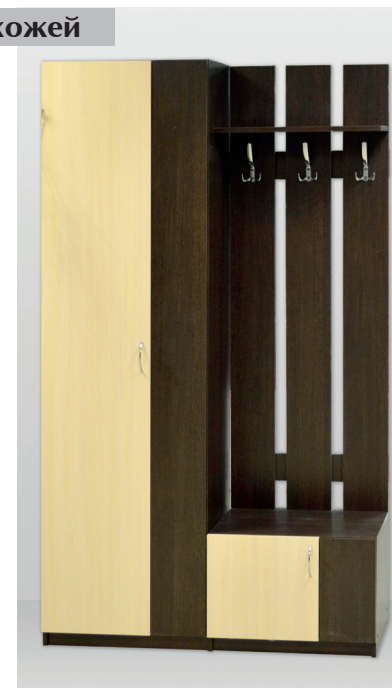

Набор для прихожей

Габариты:

Высота - мм
Длина - мм;
Ширина - мм

Описание:

Материал - ЛДСП
Фасад - ЛДСП.

Шкаф + вешалка-забор.
Можно заказать отдельно вешалку-забор

Набор «Престиж 6»

Габариты: