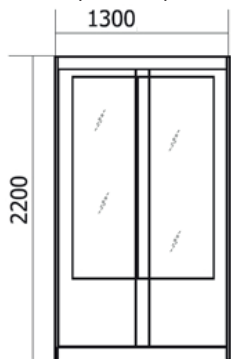

Набор «Саша 4»

Габариты:

Высота - 2050 мм
 Длина - 1350 мм;
 Ширина - 450 мм

Описание:

Материал - ЛДСП
 Фасад - ЛДСП.

Стильная и компактная прихожая, доступна в двух цветовых вариантах, зеркало, шкаф со штангой, полка для обуви.

Цветовая гамма:

Шкаф-купе 3-х дверный с зеркалом

Габариты:

Высота - 2200/2350 мм
 Длина - 1300 мм
 Ширина - 560 мм.

Описание:

Шкаф-купе 3-х дверный с зеркалом
 Фасад ЛДСП.

Внутренние отделы набора:

- Два отдела для одежды.
- Отдел для белья.

Шкаф «Мираж 3»

Габариты:
Высота - 2200 мм
Длина - 1300 мм
Ширина - 600 мм.

Описание:
Шкаф-купе 2-х дверный Мираж-3
Материал и фасад ЛДСП

Шкаф купе-угловой «Мираж-8»

Габариты:
Высота - 2200 мм
Длина - 1400 мм
Ширина - 800 мм