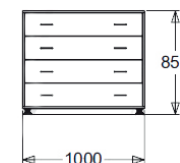

Комод «Ольга-10»

Габариты:
 Высота - 1043 мм
 Длина - 930 мм
 Ширина - 454 мм

Описание:
 Материал - ЛДСП

Тумба (2 двери + 2 ящика)

Габариты:
 Высота - 840 мм.
 Длина - 830 мм.
 Ширина - 480 мм.

Описание:
 Фасад - ЛДСП.
 Внутренние отделы набора:
 1. Два выдвигаемых ящика для белья.
 2. Два отдела с полками за глухими дверками.

Комод МДФ

Габариты:
 Высота - мм.
 Длина - мм.
 Ширина - мм.

Описание:
 корпус - ЛДСП
 фасад - МДФ в рамочном исполнении

Комод с пеленальным столиком

Габариты:
 Высота - мм
 Длина - мм
 Ширина - мм

Описание:
 Материал -
 Фасад -

Комод с зеркалом

Габариты:
 Высота - мм
 Длина - мм
 Ширина - мм

Описание:
 Фасад -

Комод с зеркалом

Габариты:
 Высота - 830 мм;
 Длина - 784 мм;
 Ширина - 430 мм.

Описание:
 Материал - ЛДСП
 Фасад - ЛДСП

Комод-5

Габариты:
 Высота - 852 мм
 Длина - 1000 мм
 Ширина - 500 мм

Описание:
 Материал - ЛДСП
 Фасад - ЛДСП.

Комод 5 цветов

Габариты:

Ширина - 500 мм.
Длина - 955 мм.
Высота - 924 мм.

Описание:

Фасад - ЛДСП
Четыре выдвижных ящика