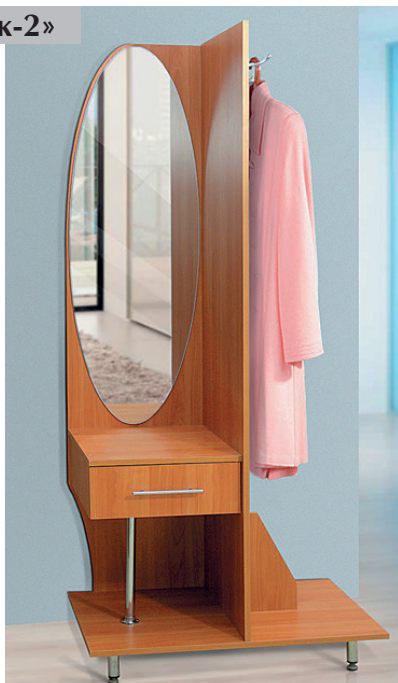

Набор «Престиж-2»

Габариты:
Высота - 1802 мм.
Ширина - 440 мм.
Длина - 800 мм

Описание:
Фасад ЛДСП.
Внутренние отделы набора:
• Ящик для мелочей.
• Три вешалки для одежды.
• Большая двусторонняя полка внизу.