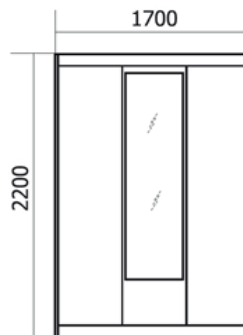

Шкаф «Мираж 3»

Габариты:
Высота - 2200 мм
Длина - 1300 мм
Ширина - 600 мм.

Описание:
Шкаф-купе 2-х дверный Мираж-3
Материал и фасад ЛДСП

Шкаф купе-угловой «Мираж-8»

Габариты:
Высота - 2200 мм
Длина - 1400 мм
Ширина - 800 мм

Описание:
Материал - ЛДСП
Фасад - ЛДСП

Шкаф «Мираж 4»

Габариты:
Высота - 2200 мм
Длина - 1700 мм
Ширина - 600 мм

Описание:
Шкаф комбинированный Мираж-4
Материал и фасад ЛДСП

Шкаф «Мираж 7»

Габариты:
Высота - 2200 мм
Длина - 1700 мм
Ширина - 600 мм.

Описание:
Шкаф-купе 3-х дверный Мираж-7
Материал и фасад ЛДСП

Шкаф «Мираж 5»

Габариты:
 Высота - 2200 мм
 Длина - 1500 мм
 Ширина - 600 мм.

Описание:
 Шкаф-купе 2-х дверный

Шкаф «Мираж 10» (1,0м)

Габариты:
 Высота - 2200 мм
 Длина - 1000 мм
 Ширина - 620 мм.