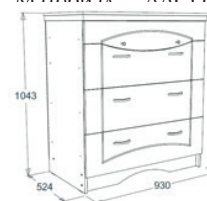

Тумба (1 дверь + 4 ящика)

Габариты:
 Высота - 840 мм.
 Длина - 830 мм.
 Ширина - 480 мм.

Описание:
 Фасад - ЛДСП.

Комод с 3-мя ящиками

Габариты:
 Высота - 830 мм
 Длина - 784 мм
 Ширина - 430 мм

Описание:
 Материал - ЛДСП
 Фасад - ЛДСП

Комод «Ольга-10»

Габариты:
 Высота - 1043 мм
 Длина - 930 мм
 Ширина - 454 мм

Описание:
 Материал - ЛДСП

Тумба (2 двери + 2 ящика)

Габариты:
 Высота - 840 мм.
 Длина - 830 мм.
 Ширина - 480 мм.

Описание:
 Фасад - ЛДСП.
 Внутренние отделы набора:
 1. Два выдвигаемых ящика для белья.
 2. Два отдела с полками за глухими дверками.