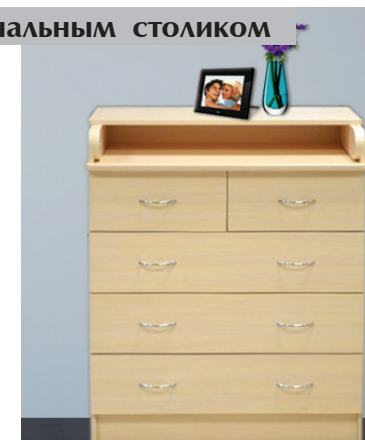

Комод с пеленальным столиком

Габариты:
Высота - мм
Длина - мм
Ширина - мм

Описание:
Материал -
Фасад -