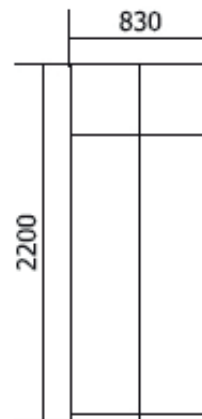

Описание:

Шкаф «Флагман 3» для одежды