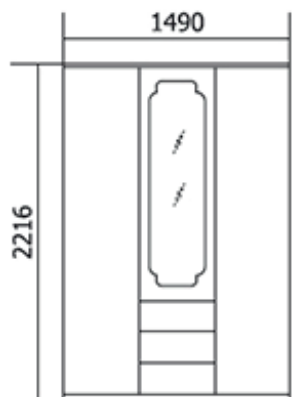

Шкаф для платья и белья

Габариты:
 Высота - 2216 мм
 Длина - 1502 мм
 Ширина - 614/570 мм.

Описание:
 Шкаф для платья и белья 3х
 дверный
 Фасад ЛДСП.

Внутренние отделы набора:
 • Три выдвигаемых ящика.
 • Два крайних отдела для пла-
 тьев с полками.
 • Средний отдел с полками для
 белья

Шкаф «Флагман МДФ»

Габариты:
 Высота - 2216 мм;
 Длина - 1490 мм;
 Ширина - 580 мм.

Описание:
 Шкаф 3-х створчатый для белья
 и платья Флагман МДФ

Шкаф «Четырехдверный»

Габариты:
 Высота - мм
 Длина - мм
 Ширина - мм.