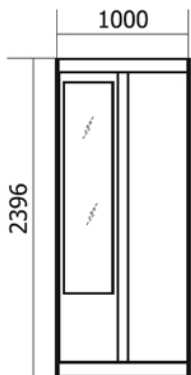

Дополнительные размеры:
 Высота - 2200/2350 мм.
 Длина 980 мм.
 Ширина 560 мм.
 Цена - 9100

Шкаф угловой с зеркалом

Габариты:
 Высота - 2350 мм
 Длина - 980 мм
 Глубина - 560 мм

Описание:
 Фасад МДФ.
 (рисунок «Роза»)

Шкаф «Мираж»

Габариты:

Высота - 2396 мм
Длина - 1502 мм
Ширина - 720 мм.

Описание:

Шкаф-купе 3-х дверный для
одежды и белья Мираж
Материал и фасад ЛДСП

Шкаф «4х дверный с 2мя ящиками»

Габариты:

Высота - 2226 мм
Длина - 1880 мм
Глубина - 630 мм.

Описание:

Шкаф купе для платья и белья
4х дверный с 2мя ящиками
Фасад МДФ.

Шкаф «Мираж 1»

Габариты:

Высота - 2396 мм
 Длина - 1000 мм
 Ширина - 720 мм.

Описание:

Шкаф-купе 2-х дверный для одежды и белья Мираж-1
 Материал и фасад ЛДСП

Шкаф «Мираж 2»

Габариты:

Высота - 2200 мм
 Длина - 1000 мм
 Ширина - 560 мм.

Описание:

Шкаф-купе 2-х дверный для одежды и белья Мираж-2
 Материал и фасад ЛДСП

Шкаф-купе 2-х дверный с зеркалом

Габариты:

Высота - 2200/2350 мм
 Длина - 1120 мм
 Глубина - 450 мм.