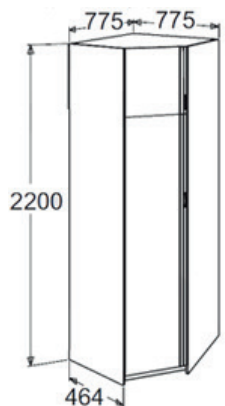

Высота - 2266 мм
Длина - 1410 мм;
Ширина - 1185 мм
Стеллаж угловой 380x380x2266 мм.
Шкаф угловой: 802x802x2266 мм.
Обувница: 602x1075x320 мм.
Зеркало навесное: 600x880x20.

Описание:

Стильная и компактная прихожая, в светлом стиле, зеркало, отдел с полками и штангой, полка для обуви, выдвижной ящик

шкаф угловой для платья и белья,
секция с тумбой и зеркалом (левой или
правой).

Шкафы

Шкаф угловой «Флагман-5»

Габариты:
 Высота - 2200 мм
 Длина - 775 мм
 Ширина - 775 мм

Описание:
 Материал - ЛДСП
 Фасад - ЛДСП с молдингом

Шкаф угловой с зеркалом

Габариты:
 Высота - 2200/2350 мм.
 Длина - 870 мм.
 Ширина - 450 мм

Описание:
 Фасад ЛДСП
 Шкаф угловой с боковыми полками, ящиками и зеркалом.
 Внутренние отделы набора:

- Отдел для одежды.
- Полки для белья.
- Два выдвижных ящика

Дополнительные размеры:
 Высота - 2200/2350 мм.
 Длина 980 мм.
 Ширина 560 мм.
 Цена - 9100

Шкаф угловой с зеркалом

Габариты:
 Высота - 2350 мм
 Длина - 980 мм
 Глубина - 560 мм

Описание:
 Фасад МДФ.
 (рисунок «Роза»)