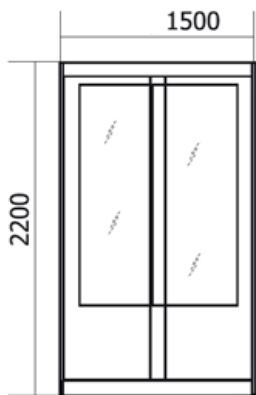

Шкаф «Мираж 3»

Габариты:
Высота - 2200 мм
Длина - 1300 мм
Ширина - 600 мм.

Описание:
Шкаф-купе 2-х дверный Мираж-3
Материал и фасад ЛДСП

Шкаф купе-угловой «Мираж-8»

Габариты:
Высота - 2200 мм
Длина - 1400 мм
Ширина - 800 мм

Описание:
Материал - ЛДСП
Фасад - ЛДСП

Шкаф «Мираж 4»

Габариты:
Высота - 2200 мм
Длина - 1700 мм
Ширина - 600 мм

Описание:
Шкаф комбинированный Мираж-4
Материал и фасад ЛДСП

Шкаф «Мираж 7»

Габариты:
Высота - 2200 мм
Длина - 1700 мм
Ширина - 600 мм.

Описание:
Шкаф-купе 3-х дверный Мираж-7
Материал и фасад ЛДСП

Шкаф «Мираж 5»

Габариты:
 Высота - 2200 мм
 Длина - 1500 мм
 Ширина - 600 мм.

Описание:
 Шкаф-купе 2-х дверный

Шкаф «Мираж 10» (1,0м)

Габариты:
 Высота - 2200 мм
 Длина - 1000 мм
 Ширина - 620 мм.